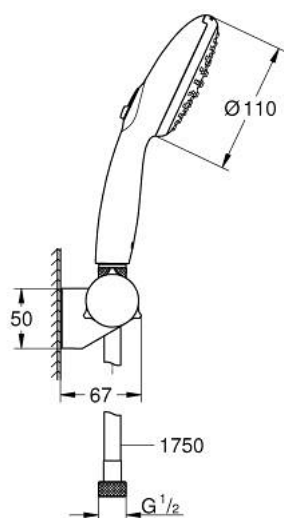

27 601 30E TEMPESTA 110 ENSEMBLE DE DOUCHE 2 JETS AVEC SUPPORT MURAL

DESCRIPTION DU PRODUIT

- comprenant :
- douchette Tempesta 110 (27 597)
- maximum flow rate (at 3 bar): 5.6 l/min
- support mural ajustable (27 595)
- flexible Relaxaflex 1750 mm 1/2" x 1/2" (28 154)
- GROHE EcoJoy - utilisation très efficace de l'eau, écoulement parfait
- GROHE SmartSwitch - Tourner simplement le bouton pour profiter du jet souhaité
- GROHE DreamSpray jet parfaitement uniforme
- GROHE LongLife finition durable
- procédé anti-calcaire GROHE SpeedClean
- conduits d'eau internes, longévité maximale
- bague en silicone ShockProof (anti-choc)
- pression minimale 1 bar
- adapté pour les chauffe-eau instantanés
- gamme GROHE Professional

27 601 30E TEMPESTA 110 ENSEMBLE DE DOUCHE 2 JETS AVEC SUPPORT MURAL

PIÈCES DE RECHANGE

1: Filtre (Numéro de commande 0700200M)

2: Capuchon (Numéro de commande 1029380000)