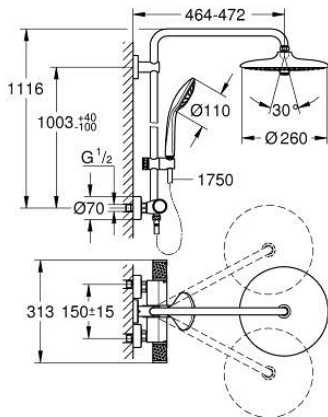

### وصف المنتج

- ذراع دش 450 ملم أفقية قابلة للتدوير
- ترموستات مكشوف بوظيفة Aquadimmer
- دش الرأس Euphoria 260 (26 457)
- spray patterns: Rain, SmartRain, Jet
- maximum flow rate (at 3 bar): 7.5 l/min
- بمفصل كروي
- دش يدوي Euphoria 110 Massage (27 239)
- maximum flow rate (at 3 bar): 8.5 l/min
- قابل لتعديل الارتفاع بعنصر منزلق
- خرطوم دش Silverflex 1750 ملم (28 388)
- maximum flow rate system (at 3 bar): 8.5 l/min
- تقنية GROHE EcoJoy لمياه أقل وتدفق ممتاز
- القلب المصغر GROHE TurboStat بالعنصر الحراري الشمعي
- زر أمان GROHE SafeStop عند 38 °م
- محدود درجة الحرارة GROHE SafeStop Plus الاختياري عند 43 درجة مئوية مدرج
- GROHE CoolTouch لا يوجد خطر من سخونة الماء
- GROHE ProGrip بهيكل متعرج
- تقنية GROHE DreamSpray لنمط رشاش مثالي
- طلاء كروم GROHE LongLife
- GROHE SprayDimmer (تخفيض فوري في معدل التدفق)
- Flexible Installation - 1 adjustable bracket for existing drill holes
- دليل Inner WaterGuide لحياة أطول
- نظام منع التكدسات GROHE SpeedClean
- TwistStop لمنع التواء الخرطوم
- ملائم للسحانات الفورية من 18 كيلووات/س
- الحد الأدنى لمعدل التدفق 5 ل/دقيقة
- ترقية اختيارية: صينية GROHE EasyReach (26 362), تباع على حدة
- maximum flow rate (at 3 bar): 7.5 l/min