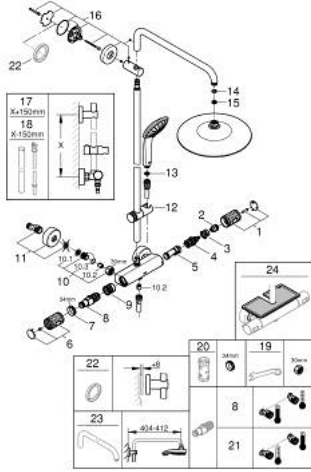

EUPHORIA SYSTEM 260 27 615 002 شاور سيستم مع خلاط ترموستاتي للتثبيت الحائطي

قطع الغيار:

1. 1: مقبض غلق (49162000 رقم الطلب:-)
2. 2: حلقة إيقاف (47986000 رقم الطلب:-)
3. 3: حلقة إيقاف (47965000 رقم الطلب:-)
4. 4: مقيد ماء (47364000 رقم الطلب:-)
5. 5: طرد الماء (47887000 رقم الطلب:-)
6. 6: مقبض غلق (49160000 رقم الطلب:-)
7. 7: حلقة تركيب (47743000 رقم الطلب:-)
8. 8: قلب مضغوط ترموستاتي 1/2 بوصة (47439000 رقم الطلب:-)
9. 9: سباق (47975000 رقم الطلب:-)
10. 10: صمام مانع للإرجاع (47189000 رقم الطلب:-)
- 10.1: مصفاة غبار (0726400M رقم الطلب:-)
- 10.2: صمام مانع للإرجاع (08565000 رقم الطلب:-)
- 10.3: حلقة دائرية بقطر 17 x 1.7 قطر (0305500M رقم الطلب:-) 2
14. 11: الوحدة (12662000 رقم الطلب:-) S
15. 12: عنصر انزلاق (48424000 رقم الطلب:-)
16. 13: مصفاة غبار (0700200M رقم الطلب:-)
17. 14: عازل ليفي بقطر 18.5 x 12 قطر (0138900M رقم الطلب:-) 2 x 12
18. 15: مصفاة غبار (48007000 رقم الطلب:-)
19. 16: حامل عمود دش (48279000 رقم الطلب:-)
20. 17: أنبوب شاور سيستم للتركيب العكسي* (48514000 رقم الطلب:-)
21. 18: أنبوب شاور سيستم للتركيب العكسي* (48515000 رقم الطلب:-)
22. 19: توسعة خاصة* (19377000 رقم الطلب:-)
23. 20: موسع مقبس* (19332000 رقم الطلب:-)
24. 21: قلب GROHE TurboStat 1/2 بوصة* (47175000 رقم الطلب:-)
25. 22: قرص تعويض* (27180000 رقم الطلب:-)
26. 23: عمود دش لنظم الدش* (14047000 رقم الطلب:-)
27. 24: صينية* (26362LN1 رقم الطلب:-) GROHE EasyReach

* إكسسوارات اختيارية