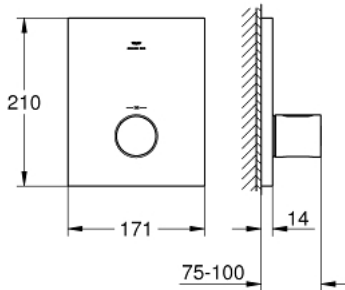

• معدل التدفق:

في الوقت نفسه

• الحد الأقصى 53 ل/د عند ضغط 3 بار باستخدام كل المنافذ الثلاثة

• منفذ سفلي 50 ل/د عند ضغط 3 بار

• الصببان العلويان الأيسر/ الأيمن، كل منهما 36 ل/د عند ضغط 3 بار

• من دون الجسم المخفي

## GROHTHERM F 27 619 000 مشذب ترموستاتي

قطع الغيار:

1: مقبض تحكم في درجة الحرارة (47900000 رقم الطلب:-)

2: غطاء مثقوب من المنتصف (47902000 رقم الطلب:-)

3: طقم تطويلة 27.5 ملم\* (47781000 رقم الطلب:-)

\* إكسسوارات اختيارية\*