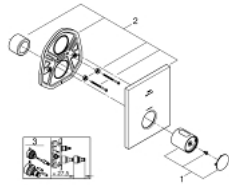

27 619 000 GROHTHERM F FAÇADE POUR MITIGEUR THERMOSTATIQUE CENTRAL

DESCRIPTION DU PRODUIT

- pour applications avec débit élevé et plusieurs douches
- exige des robinets d'arrêt séparés
- pour utilisation avec corps à encastrer Rapido T 35 500 000, à commander séparément
- GROHE LongLife finition durable
- GROHE SafeStop butée à 38°C
- GROHE SafeStop Plus limiteur de température en option à 43°C inclus
- poignée de sélection de température en métal
- rosace métallique rectangulaire avec fixation et étanchéité
- débit:
 - - 53 l/min max. à 3 bars, avec utilisation simultanée des 3 sorties
 - - sortie inférieure 50 l/min à 3 bars
 - - sorties supérieures (gauche/droite) respectivement 36 l/min à 3 bars
- livré sans le corps encastré

27 619 000 GROHTHERM F FAÇADE POUR MITIGEUR THERMOSTATIQUE CENTRAL

PIÈCES DE RECHANGE

1: poignée de sélection de la température (Numéro de commande 47900000)

2: Rosace (Numéro de commande 47902000)

3: Set rallonge 27,5 mm (Numéro de commande 47781000)*