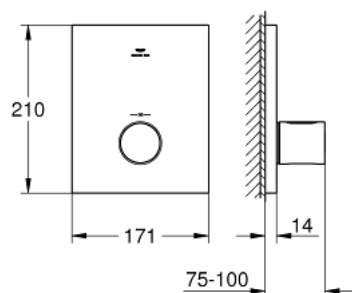

27 619 000 GROHTHERM F FAÇADE POUR MITIGEUR THERMOSTATIQUE CENTRAL

DESCRIPTION DU PRODUIT

- pour applications avec débit élevé et plusieurs douches
- exige des robinets d'arrêt séparés
- pour utilisation avec corps à encastrer Rapido T 35 500 000, à commander séparément
- GROHE LongLife finition durable
- GROHE SafeStop butée à 38°C
- GROHE SafeStop Plus limiteur de température en option à 43°C inclus
- poignée de sélection de température en métal
- rosace métallique rectangulaire avec fixation et étanchéité
- débit:
 - - 53 l/min max. à 3 bars, avec utilisation simultanée des 3 sorties
 - - sortie inférieure 50 l/min à 3 bars
 - - sorties supérieures (gauche/droite) respectivement 36 l/min à 3 bars
- livré sans le corps encastré

27 619 000 GROHTHERM F FAÇADE POUR MITIGEUR THERMOSTATIQUE CENTRAL

PIÈCES DE RECHANGE

1: poignée de sélection de la température (Numéro de commande 47900000)

2: Rosace (Numéro de commande 47902000)

3: Set rallonge 27,5 mm (Numéro de commande 47781000)*