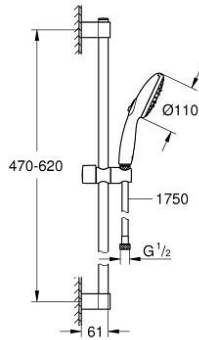

### وصف المنتج

hand shower Tempesta 110 (28 419) •

maximum flow rate (at 3 bar): 7.4 l/min •

عامود دش المعدني مقاس 600 مم (523 27) •

(28

خرطوم Relaxaflex مقاس 1750 مم بسّمك 1/2 بوصة 1/2 × بوصة (154)

تقنية GROHE EcoJoy لمياه أقل وتدفق ممتاز

adjustable rail holder (turn and glide shower holder) •

GROHE SpeedClean نظام منع التكالسات •

دليل Inner WaterGuide لحياة أطول •

الدش

تمنع الحلقة السيليكونية ShockProof التلف الناتج عن سقوط

الحد الأدنى للضغط الموصى به 1.0 بار

مناسب للسخانات الفورية

professional edition •

27 644 003 TEMPESTA 110 SHOWER RAIL SET 3 SPRAYS (RAIN, JET, MASSAGE)

قطع الغيار:

1: حامل عامود دش (48607000 رقم الطلب:-)

2: عنصر انزلاق (48609000 رقم الطلب:-)