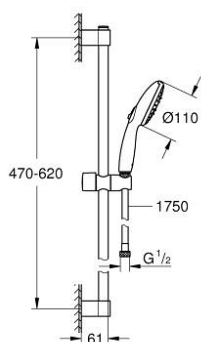

27 644 003 TEMPESTA 110 ENSEMBLE DE DOUCHE 3 JETS AVEC BARRE

DESCRIPTION DU PRODUIT

- douchette Tempesta 110 (28 419)
- débit maximum à 3 bars : 7,4 l/min
- barre de douche 600 mm (27 523)
- flexible Relexaflex 1750 mm 1/2" x 1/2" (28 154)
- GROHE EcoJoy économie d'eau
- GROHE SmartSwitch - Tourner simplement le bouton pour profiter du jet souhaité
- GROHE DreamSpray jet parfaitement uniforme
- GROHE LongLife finition durable
- Flexible Installation : fixation supérieure réglable en hauteur pour ajustement sur des trous existants
- curseur coulissant et pivotant
- procédé anti-calcaire GROHE SpeedClean
- conduits d'eau internes, longévité maximale
- bague en silicone ShockProof (anti-choc)
- pression minimale 1 bar
- adapté pour les chauffe-eau instantanés
- gamme GROHE Professional

27 644 003 TEMPESTA 110 ENSEMBLE DE DOUCHE 3 JETS AVEC BARRE

PIÈCES DE RECHANGE

1: Embout de barre (Numéro de commande 48607000)

2: Curseur (Numéro de commande 48609000)

3: Embout de barre (Numéro de commande 48608000)

4: Filtre (Numéro de commande 0700200M)

5: Cale d'épaisseur (Numéro de commande 48543001)*

* Accessoires en option