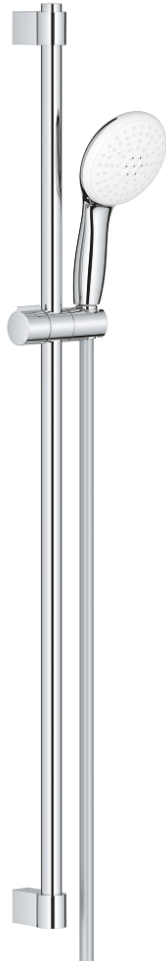

## 27 646 30E TEMPESTA 110 SHOWER RAIL SET 2 SPRAYS (RAIN, JET)

وصف المنتج

hand shower Tempesta 110 (27 597) •

maximum flow rate (at 3 bar): 5.6 l/min •

عمود دش، مقاس 900 مم (27 524)

(28

• خرطوم Relaxaflex مقاس 1750 مم بسمك 1/2 بوصة × بوصة (154

GROHE EcoJoy - extra efficient water usage, perfect flow •

GROHE SmartSwitch - easily rotate the dial to enjoy your preferred spray

option •

• تقنية GROHE DreamSpray لنمط رشاش مثالي

• طلاء كروم GROHE LongLife

• Flexible Installation - 1 adjustable bracket for existing drill holes

• adjustable rail holder (turn and glide shower holder)

• نظام منع التكالسات GROHE SpeedClean

• دليل Inner WaterGuide لحياة أطول

الدش

• تمنع الحلقة السيليكونية ShockProof التلف الناتج عن سقوط

• مناسب للسخانات الفورية

• professional edition

27 646 30E TEMPESTA 110 SHOWER RAIL SET 2 SPRAYS (RAIN, JET)

قطع الغيار:

1: حامل عامود دش (رقم الطلب: 48607000)