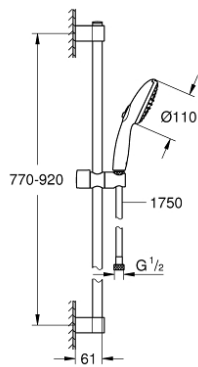

## 27 646 30E TEMPESTA 110 SHOWER RAIL SET 2 SPRAYS (RAIN, JET)

وصف المنتج

hand shower Tempesta 110 (27 597) •

maximum flow rate (at 3 bar): 5.6 l/min •

عمود دش، مقاس 900 مم (27 524)

(28

• خرطوم Relaxaflex مقاس 1750 مم بسمك 1/2 بوصة × بوصة (154

• Flexible Installation - 1 adjustable bracket for existing drill holes

• adjustable rail holder (turn and glide shower holder)

• نظام منع التكالسات GROHE SpeedClean

• دليل Inner WaterGuide لحياة أطول

الدش

• تمنع الحلقة السيليكونية ShockProof التلف الناتج عن سقوط

• مناسب للسخانات الفورية

• professional edition

27 646 30E TEMPESTA 110 SHOWER RAIL SET 2 SPRAYS (RAIN, JET)

قطع الغيار:

1: حامل عامود دش (رقم الطلب: 48607000)