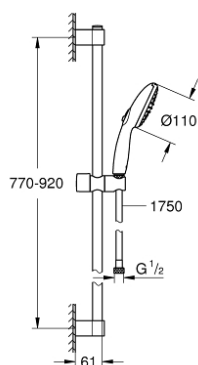

## 27 646 30E TEMPESTA 110 ENSEMBLE DE DOUCHE 2 JETS AVEC BARRE

### DESCRIPTION DU PRODUIT

- douchette Tempesta 110 (27 597)
- maximum flow rate (at 3 bar): 5.6 l/min
- barre de douche 900 mm (27 524)
- flexible Relexaflex 1750 mm 1/2" x 1/2" (28 154)
- GROHE EcoJoy - utilisation très efficace de l'eau, écoulement parfait
- GROHE SmartSwitch - Tourner simplement le bouton pour profiter du jet souhaité
- GROHE DreamSpray jet parfaitement uniforme
- GROHE LongLife finition durable
- Flexible Installation : fixation supérieure réglable en hauteur pour ajustement sur des trous existants
- curseur coulissant et pivotant
- procédé anti-calcaire GROHE SpeedClean
- conduits d'eau internes, longévité maximale
- bague en silicone ShockProof (anti-choc)
- adapté pour les chauffe-eau instantanés
- gamme GROHE Professional

### PIÈCES DE RECHANGE

1: Embout de barre (Numéro de commande 48607000)

2: Curseur (Numéro de commande 48609000)

3: Embout de barre (Numéro de commande 48608000)

4: Filtre (Numéro de commande 0700200M)

5: Cale d'épaisseur (Numéro de commande 48543001)\*