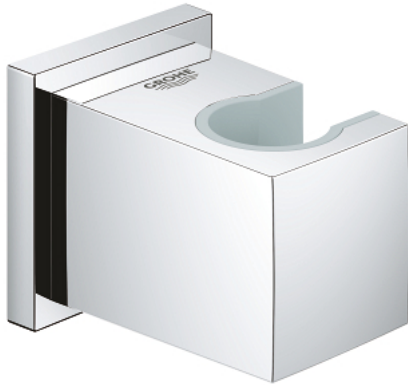

27 693 000 **EUPHORIA CUBE SUPPORT MURAL POUR DOUCHETTE**

DESCRIPTION DU PRODUIT

- fixe
- GROHE LongLife finition durable