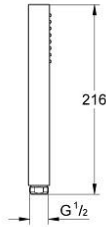

EUPHORIA CUBE STICK 27 699 000 دش يدوي مزود برشاش واحد

وصف المنتج

• رذاذ طبيعي

• maximum flow rate (at 3 bar): 8.2 l/min

• تقنية GROHE EcoJoy لمياه أقل وتدفق ممتاز

• تقنية GROHE DreamSpray لنمط رشاش مثالي

• طلاء كروم GROHE LongLife

• نظام منع التلکسات GROHE SpeedClean

• دليل Inner WaterGuide لحياة أطول

• نظام تركيب عالمي، يناسب جميع خرطوم الدش القياسية

• مناسب للسخانات الفورية