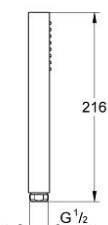

27 699 000 EUPHORIA CUBE STICK DOUCHETTE 1 JET

DESCRIPTION DU PRODUIT

- types de jet : Normal (Rain concentré)
- débit maximum à 3 bars : 8,2 l/min
- GROHE EcoJoy économie d'eau
- GROHE DreamSpray jet parfaitement uniforme
- GROHE LongLife finition durable
- procédé anti-calcaire GROHE SpeedClean
- conduits d'eau internes, longévité maximale
- système de montage universel: avec toutes les flexibles de douche

27 699 000 **EUPHORIA CUBE STICK DOUCHETTE 1 JET**

PIÈCES DE RECHANGE

1: Filtre (Numéro de commande 0700200M)