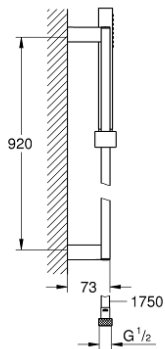

وصف المنتج

• دش يدوي (27 698)

• رذاذ طبيعي

• maximum flow rate (at 3 bar): 15 l/min

• عامود دش، مقاس 900 مم (841 27)

• خرطوم دوش Silverflex 1750 ملم (28 388)

• تقنية GROHE DreamSpray لشمط رشاش مثالي

• طلاء كروم GROHE LongLife

• نظام منع التكدسات GROHE SpeedClean

• دليل Inner WaterGuide لحياة أطول

• TwistStop لمنع التواء الخرطوم

• مناسب للسخانات الفورية