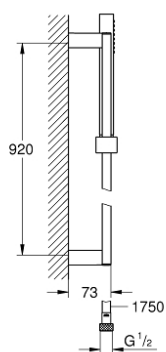

### DESCRIPTION DU PRODUIT

- douchette (27 698)
- types de jet : Normal (Rain concentré)
- débit maximum à 3 bar : 15 l/min
- barre de douche 900 mm (27 841)
- flexible Silverflex 1750 mm 1/2" x 1/2" (28 388)
- GROHE DreamSpray jet parfaitement uniforme
- GROHE LongLife finition durable
- procédé anti-calcaire GROHE SpeedClean
- conduits d'eau internes, longévité maximale
- TwistStop système anti-torsion

### PIÈCES DE RECHANGE

- 1: Curseur (Numéro de commande 48180000)
- 2: Embout de barre (Numéro de commande 48179000)
- 3: Filtre (Numéro de commande 0700200M)
- 4: Cale d'épaisseur (Numéro de commande 27845000)\*