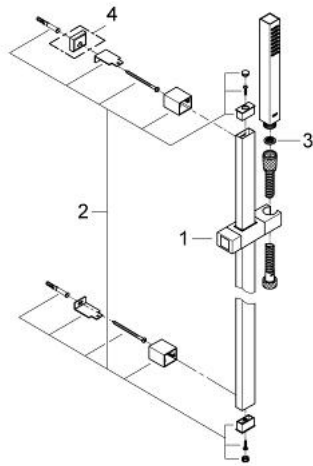

### DESCRIPTION DU PRODUIT

- douchette (27 698)
- types de jet : Normal (Rain concentré)
- débit maximum à 3 bar : 15 l/min
- barre de douche 900 mm (27 841)
- flexible Silverflex 1750 mm 1/2" x 1/2" (28 388)
- GROHE DreamSpray jet parfaitement uniforme
- GROHE LongLife finition durable
- procédé anti-calcaire GROHE SpeedClean
- conduits d'eau internes, longévité maximale
- TwistStop système anti-torsion

### PIÈCES DE RECHANGE

- 1: Curseur (Numéro de commande 48180000)
- 2: Embout de barre (Numéro de commande 48179000)
- 3: Filtre (Numéro de commande 0700200M)
- 4: Cale d'épaisseur (Numéro de commande 27845000)\*