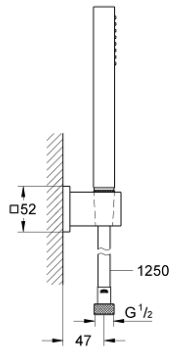

EUPHORIA CUBE STICK 27 703 000 طقم الحامل الحائطي المزود برشاش واحد

وصف المنتج

- دش يدوي (27 699)
- maximum flow rate (at 3 bar): 8.2 l/min
- حامل دش جداري (27 693)
- خرطوم الدش Silverflex 1250 ملم بوصة 1/2 بوصة x بوصة 1/2 (28 362)
- تقنية GROHE EcoJoy لمياه أقل وتدفق ممتاز
- تقنية GROHE DreamSpray لنمط رشاش مثالي
- طلاء كروم GROHE LongLife
- نظام منع التكدسات GROHE SpeedClean
- دليل Inner WaterGuide لحياة أطول
- TwistStop لمنع التواء الخرطوم
- مناسب للسخانات الفورية

EUPHORIA CUBE STICK 27 703 000 طقم الحامل الحائطي المزود برشاش واحد

قطع الغيار:

1: مصفاة غبار (0700200M رقم الطلب:-)