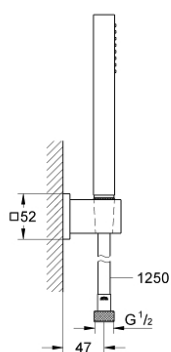

### DESCRIPTION DU PRODUIT

- douchette (27 699 000)
- débit maximum à 3 bars : 8,2 l/min
- support mural (27 693 000)
- flexible Silverflex 1250 mm (28 362)
- GROHE EcoJoy économie d'eau
- GROHE DreamSpray jet parfaitement uniforme
- GROHE LongLife finition durable
- procédé anti-calcaire GROHE SpeedClean
- conduits d'eau internes, longévité maximale
- TwistStop système anti-torsion
- adapté pour les chauffe-eau instantanés

27 703 000 **EUPHORIA CUBE STICK SET DE DOUCHE MURAL 1 JET**

**PIÈCES DE RECHANGE**

1: Filtre (Numéro de commande 0700200M)