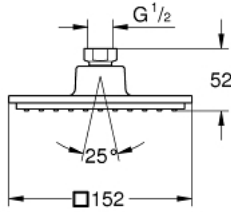

EUPHORIA CUBE 150 27 705 000 سماعه رأسيه مزوده برشاش واحد

وصف المنتج

• نمط الرذاذ: Rain

• maximum flow rate (at 3 bar): 8 l/min

• 152 × 152 مم

• زاوية التدوير ± 12°

• سلك توصيل مقاس _ بوصة

• تقنية GROHE EcoJoy لمياه أقل وتدفق ممتاز

قطع الغيار:

1: عازل ليفي بقطر 18.5 x قطر (0138900M رقم الطلب) 12 x 2

2: مصفاة غبار (0676800M رقم الطلب)