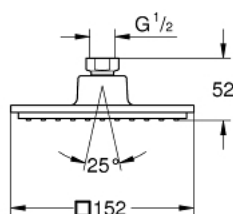

27 705 000 EUPHORIA CUBE 150 DOUCHE DE TÊTE 1 JET

DESCRIPTION DU PRODUIT

- jet : Pluie
- débit maximum à 3 bars : 8 l/min
- 152 x 152 mm
- avec rotule, angle de rotation $\pm 12^\circ$
- raccords filetés 1/2"
- GROHE EcoJoy économie d'eau
- GROHE DreamSpray jet parfaitement uniforme
- GROHE LongLife finition durable
- procédé anti-calcaire GROHE SpeedClean
- conduits d'eau internes, longévité maximale

27 705 000 **EUPHORIA CUBE 150 DOUCHE DE TÊTE 1 JET**

PIÈCES DE RECHANGE

1: Joint fibre 15x21 (Numéro de commande 0138900M)

2: Filtre (Numéro de commande 0676800M)