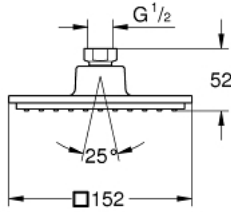

## EUPHORIA CUBE 150 27 705 00F سماعه رأسيه مزوده برشاش واحد

وصف المنتج

• نمط الرذاذ: Rain

• maximum flow rate (at 3 bar): 7 l/min

• 152 × 152 مم

• زاوية التدوير ± 12°

• سلك توصيل مقاس \_ بوصة

• تقنية GROHE EcoJoy لمياه أقل وتدفق ممتاز

قطع الغيار:

1: عازل ليفي بقطر x قطر 18.5 (رقم الطلب: 0138900M) 12 x 2

2: مصفاة غبار (رقم الطلب: 0676800M)