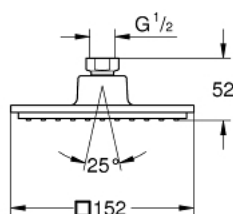

27 705 00F EUPHORIA CUBE 150 DOUCHE DE TÊTE 1 JET

DESCRIPTION DU PRODUIT

- jet : Pluie
- débit maximum à 3 bars : 7 l/min
- 152 x 152 mm
- avec rotule, angle de rotation $\pm 12^\circ$
- raccords filetés 1/2"
- GROHE EcoJoy économie d'eau
- GROHE DreamSpray jet parfaitement uniforme
- GROHE LongLife finition durable
- procédé anti-calcaire GROHE SpeedClean
- conduits d'eau internes, longévité maximale
- adapté pour les chauffe-eau instantanés

27 705 00F EUPHORIA CUBE 150 DOUCHE DE TÊTE 1 JET

PIÈCES DE RECHANGE

1: Joint fibre 15x21 (Numéro de commande 0138900M)

2: Filtre (Numéro de commande 0676800M)