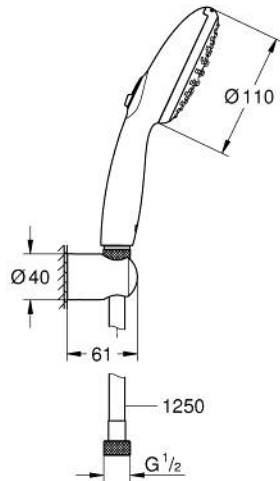

27 799 30E TEMPESTA 110 WALL HOLDER SET 2 SPRAYS (RAIN, JET)

وصف المنتج:

يتألف مما يلي:

hand shower Tempesta 110 (27 597) •

maximum flow rate (at 3 bar): 5.6 l/min •

wall shower holder Tempesta, non-adjustable (28 605) •

(28

• خرطوم Relexaflex مقاس 1250 مم بسمك 1/2 بوصة × بوصة (150)

GROHE EcoJoy - extra efficient water usage, perfect flow •

GROHE SmartSwitch - easily rotate the dial to enjoy your preferred spray

option •

تقنية GROHE DreamSpray لنمط رشاش مثالي

طلاء كروم GROHE LongLife •

نظام منع التكدسات GROHE SpeedClean •

دليل Inner WaterGuide لحياة أطول •

الدش

تمنع الحلقة السيليكونية ShockProof التلف الناتج عن سقوط

الحد الأدنى للضغط الموصى به 1.0 بار

مناسب للسخانات الفورية

professional edition •