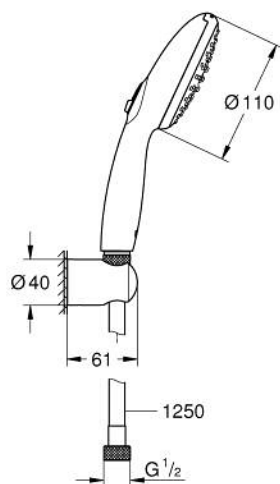

27 799 30E TEMPESTA 110 ENSEMBLE DE DOUCHE 2 JETS AVEC SUPPORT MURAL

DESCRIPTION DU PRODUIT

- comprenant :
- douchette Tempesta 110 (27 597)
- maximum flow rate (at 3 bar): 5.6 l/min
- coude de départ 1/2" avec support mural
- flexible Relaxaflex 1250 mm 1/2" x 1/2" (28 150)
- GROHE EcoJoy - utilisation très efficace de l'eau, écoulement parfait
- GROHE SmartSwitch - Tourner simplement le bouton pour profiter du jet souhaité
- GROHE DreamSpray jet parfaitement uniforme
- GROHE LongLife finition durable
- procédé anti-calcaire GROHE SpeedClean
- conduits d'eau internes, longévité maximale
- bague en silicone ShockProof (anti-choc)
- pression minimale 1 bar
- adapté pour les chauffe-eau instantanés
- gamme GROHE Professional

27 799 30E TEMPESTA 110 ENSEMBLE DE DOUCHE 2 JETS AVEC SUPPORT MURAL

PIÈCES DE RECHANGE

1: Filtre (Numéro de commande 0700200M)