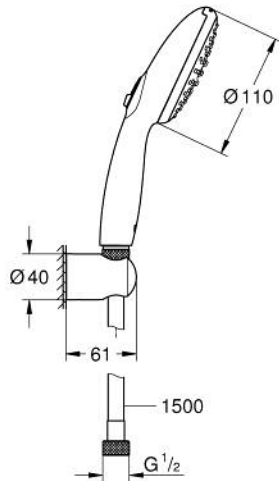

27 803 30E TEMPESTA 110 WALL HOLDER SET 2 SPRAYS (RAIN, JET)

وصف المنتج:

يتألف مما يلي:

hand shower Tempesta 110 (27 597) •

maximum flow rate (at 3 bar): 5.6 l/min •

wall shower holder Tempesta, non-adjustable (28 605) •

(28

• خرطوم Relexaflex مقاس 1500 مم بسمك 1/2 بوصة × بوصة (151)

GROHE EcoJoy - extra efficient water usage, perfect flow •

GROHE SmartSwitch - easily rotate the dial to enjoy your preferred spray

option •

تقنية GROHE DreamSpray لنمط رشاش مثالي

طلاء كروم GROHE LongLife •

نظام منع التكدسات GROHE SpeedClean •

دليل Inner WaterGuide لحياة أطول •

الدش

تمنع الحلقة السيليكونية ShockProof التلف الناتج عن سقوط

الحد الأدنى للضغط الموصى به 1.0 بار

مناسب للسخانات الفورية

professional edition •