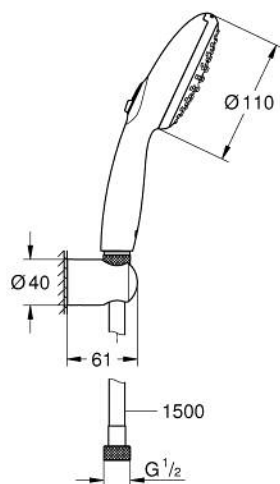

27 803 30E TEMPESTA 110 ENSEMBLE DE DOUCHE 2 JETS AVEC SUPPORT MURAL

DESCRIPTION DU PRODUIT

- comprenant :
- douchette Tempesta 110 (27 597)
- maximum flow rate (at 3 bar): 5.6 l/min
- coude de départ 1/2" avec support mural
- flexible Relaxaflex 1500 mm 1/2" x 1/2" (28 151)
- GROHE EcoJoy - utilisation très efficace de l'eau, écoulement parfait
- GROHE SmartSwitch - Tourner simplement le bouton pour profiter du jet souhaité
- GROHE DreamSpray jet parfaitement uniforme
- GROHE LongLife finition durable
- procédé anti-calcaire GROHE SpeedClean
- conduits d'eau internes, longévité maximale
- bague en silicone ShockProof (anti-choc)
- pression minimale 1 bar
- adapté pour les chauffe-eau instantanés
- gamme GROHE Professional

27 803 30E TEMPESTA 110 ENSEMBLE DE DOUCHE 2 JETS AVEC SUPPORT MURAL

PIÈCES DE RECHANGE

1: Filtre (Numéro de commande 0700200M)