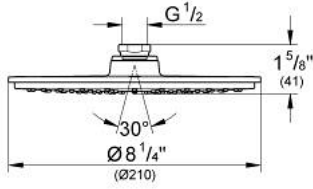

RAINSHOWER COSMOPOLITAN 210 27 814 001 سماعه رأسيه مزوده برشاش واحد

وصف المنتج

• نمط الرذاذ: Rain

• يبدأ من ضغط التدفق 0.5 بار

• maximum flow rate (at 3 bar): 6.5 l/min

• القطر 210 مم

• الخامة: معدن

• 120 فتحة رذاذ

• بمفصل كروي

• زاوية التدوير  $\pm 15^\circ$

• سلك توصيل مقاس \_ بوصة

• تقنية GROHE EcoJoy لمياه أقل وتدفق ممتاز

• GROHE DreamSpray بالتدفق الممتاز

• طلاء كروم GROHE LongLife

• نظام منع التكلسات GROHE SpeedClean

RAINSHOWER COSMOPOLITAN 210 27 814 001 سماعه رأسيه مزوده برشاش واحد

قطع الغيار:

1: طقم قطع غيار (رقم الطلب: 48185000).