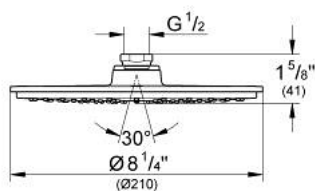

## 27 814 001 RAINSHOWER COSMOPOLITAN 210 DOUCHE DE TÊTE 1 JET

### DESCRIPTION DU PRODUIT

- jet : Pluie
- pression dynamique minimale de 0,5 bar
- débit maximum à 3 bars : 6,5 l/min
- Ø 210 mm
- matériel: métal
- 120 buses
- avec rotule
- angle de rotation  $\pm 20^\circ$
- raccords filetés 1/2"
- GROHE EcoJoy économie d'eau
- GROHE DreamSpray flux parfait
- GROHE LongLife finition durable
- procédé anti-calcaire GROHE SpeedClean