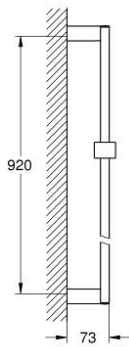

Pure Freude
an Wasser

EUPHORIA CUBE 27 841 000 مسطره دش، 900 ملم

وصف المنتج

• مع حوامل جدارية وعنصر انزلاق وحامل دوار

• طلاء كروم GROHE LongLife

EUPHORIA CUBE 27 841 000 مسطره دش، 900 ملم

قطع الغيار:

1: عنصر انزلاق (48180000 رقم الطلب).

2: حامل عامود دش (48179000 رقم الطلب).

3: قرص تعويض* (27845000 رقم الطلب).

* إكسسوارات اختيارية*