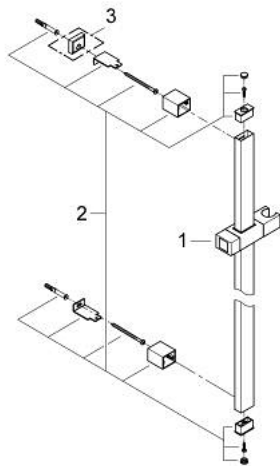

## 27 841 000 EUPHORIA CUBE BARRE DE DOUCHE 900 MM

### PIÈCES DE RECHANGE

- 1: Curseur (Numéro de commande 48180000)
  - 2: Embout de barre (Numéro de commande 48179000)
  - 3: Cale d'épaisseur (Numéro de commande 27845000)\*
- \* Accessoires en option