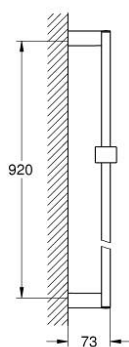

## 27 841 000 EUPHORIA CUBE BARRE DE DOUCHE 900 MM

### DESCRIPTION DU PRODUIT

- avec support muraux, élément coulissant et support pour douche ajustable
- GROHE LongLife finition durable

### PIÈCES DE RECHANGE

- 1: Curseur (Numéro de commande 48180000)
  - 2: Embout de barre (Numéro de commande 48179000)
  - 3: Cale d'épaisseur (Numéro de commande 27845000)\*
- \* Accessoires en option