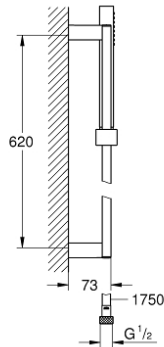

EUPHORIA CUBE+ STICK 27 891 000 مجموعة مسطرة دش \ برشاش واحد

وصف المنتج

• دش يدوي، معدني

• رذاذ طبيعي

• maximum flow rate (at 3 bar): 8.2 l/min

• عامود دش، مقاس 600 مم (27 892)

• خرطوم دش معدني 1750 مم (28 025)

• تقنية GROHE EcoJoy لمياه أقل وتدفق ممتاز

• تقنية GROHE DreamSpray لنمط رشاش مثالي

• طلاء كروم GROHE LongLife

• نظام منع التكدسات GROHE SpeedClean

• دليل Inner WaterGuide لحياة أطول

• TwistStop لمنع التواء الخرطوم

• مناسب للسخانات القورية