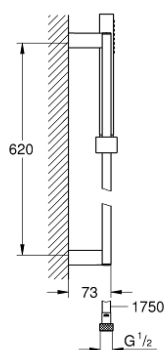

### DESCRIPTION DU PRODUIT

- douchette en métal
- types de jet : Normal (Rain concentré)
- débit maximum à 3 bars : 8,2 l/min
- barre de douche 600 mm (27 892 000)
- Flexible 1750 mm (28 025)
- GROHE EcoJoy économie d'eau
- GROHE DreamSpray jet parfaitement uniforme
- GROHE LongLife finition durable
- procédé anti-calcaire GROHE SpeedClean
- conduits d'eau internes, longévité maximale
- TwistStop système anti-torsion
- adapté pour les chauffe-eau instantanés

27 891 000 **EUPHORIA CUBE+ STICK SET DE DOUCHE 1 JET**

**PIÈCES DE RECHANGE**

- 1: Curseur (Numéro de commande 48180000)
- 2: Embout de barre (Numéro de commande 48179000)
- 3: Filtre (Numéro de commande 0700200M)
- 4: Cale d'épaisseur (Numéro de commande 27845000)\*