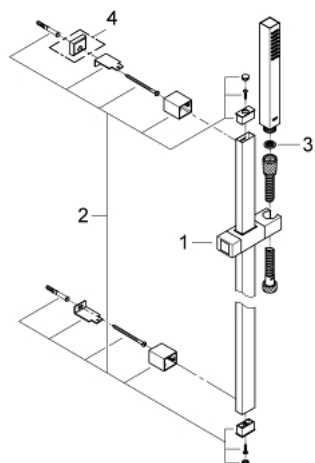

### DESCRIPTION DU PRODUIT

- douchette en métal
- types de jet : Normal (Rain concentré)
- débit maximum à 3 bars : 8,2 l/min
- barre de douche 600 mm (27 892 000)
- Flexible 1750 mm (28 025)
- GROHE EcoJoy économie d'eau
- GROHE DreamSpray jet parfaitement uniforme
- GROHE LongLife finition durable
- procédé anti-calcaire GROHE SpeedClean
- conduits d'eau internes, longévité maximale
- TwistStop système anti-torsion
- adapté pour les chauffe-eau instantanés

27 891 000 **EUPHORIA CUBE+ STICK SET DE DOUCHE 1 JET**

**PIÈCES DE RECHANGE**

- 1: Curseur (Numéro de commande 48180000)
- 2: Embout de barre (Numéro de commande 48179000)
- 3: Filtre (Numéro de commande 0700200M)
- 4: Cale d'épaisseur (Numéro de commande 27845000)\*