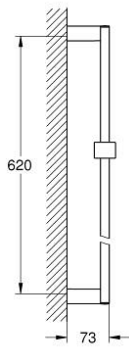

Pure Freude
an Wasser

EUPHORIA CUBE 27 892 000 مسطره دش، 600 ملم

وصف المنتج

• مع حوامل جدارية وعنصر انزلاق وحامل دوائر

• طلاء كروم GROHE LongLife

EUPHORIA CUBE 27 892 000 مسطره دش، 600 ملم

قطع الغيار:

1: عنصر انزلاق (رقم الطلب: 48180000).

2: حامل عامود دش (رقم الطلب: 48179000).

3: قرص تعويض* (رقم الطلب: 27845000).

* إكسسوارات اختيارية*