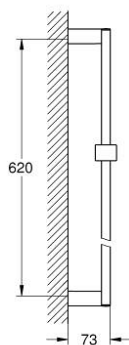

27 892 000 **EUPHORIA CUBE BARRE DE DOUCHE 600 MM**

**DESCRIPTION DU PRODUIT**

- avec support muraux, élément coulissant et support pour douche ajustable
- GROHE LongLife finition durable

27 892 000 **EUPHORIA CUBE BARRE DE DOUCHE 600 MM**

**PIÈCES DE RECHANGE**

- 1: Curseur (Numéro de commande 48180000)
  - 2: Embout de barre (Numéro de commande 48179000)
  - 3: Cale d'épaisseur (Numéro de commande 27845000)\*
- \* Accessoires en option