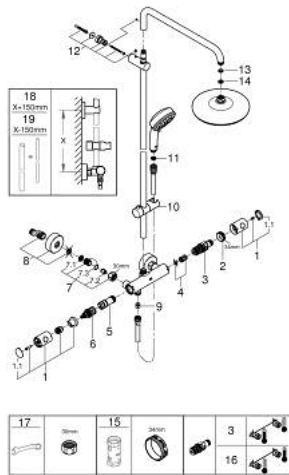

27 922 001 TEMPESTA COSMOPOLITAN SYSTEM 210 COLONNE DE DOUCHE AVEC MITIGEUR THERMOSTATIQUE

PIÈCES DE RECHANGE

1. 1: Poignée métal 1/2" (Numéro de commande 47984000)
   - 1.1: Plaque de couverture (Numéro de commande 6458500M)
   - 2: Bague de fixation (Numéro de commande 47743000)
   - 3: Élément thermostatique compact 1/2" (Numéro de commande 47439000)
   - 4: Amortisseur acoustique (Numéro de commande 47398000)
   - 5: conduite d'eau (Numéro de commande 47751000)
   - 6: Aquadimmer (Numéro de commande 12433000)
   - 7: Clapet anti-retour (Numéro de commande 47189000)
   - 7.1: filtre à d'impuretés (Numéro de commande 0726400M)
   - 7.2: Clapet anti-retour (Numéro de commande 08565000)
   - 7.3: Joint torique 17 x 2 (Numéro de commande 0305500M)
   - 8: Raccord S mural (Numéro de commande 12662000)
   - 9: Clapet anti-retour (Numéro de commande 08565000)
   - 10: Curseur (Numéro de commande 12140000)
   - 11: Filtre (Numéro de commande 0700200M)
   - 12: Embout de barre (Numéro de commande 48423000)
   - 13: Joint fibre 15x21 (Numéro de commande 0138900M)
   - 14: Filtre (Numéro de commande 48007000)
   - 15: Clef (Numéro de commande 19332000)*
   - 16: Cartouche GROHE TurboStat 1/2" (Numéro de commande 47175000)*
   - 17: clé spéciale (Numéro de commande 19377000)*
   - 18: Colonne de douche (Numéro de commande 48053000)*
   - 19: Colonne de douche (Numéro de commande 48054000)*
2. Accessoires en option