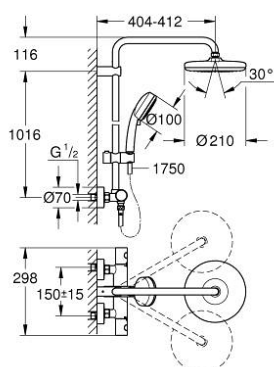

### DESCRIPTION DU PRODUIT

- bras de douche de 390 mm orientable horizontalement
- mitigeur thermostatique avec fonction Aquadimmer
- douche de tête Tempesta 210 (26 408)
- jet : Pluie
- maximum flow rate (at 3 bar): 19 l/min
- avec rotule
- douchette Tempesta Cosmopolitan 100 (27 571)
- débit maximum à 3 bars : 14 l/min
- réglable en hauteur par élément coulissant
- flexible Rotaflex TwistStop 1750 mm 1/2" x 1/2" (28 410)
- GROHE TurboStat régulation thermostatique quasi-instantanée
- GROHE SafeStop butée à 38°C
- GROHE SafeStop Plus limiteur de température en option à 43°C inclus
- GROHE DreamSpray jet parfaitement uniforme
- GROHE LongLife finition durable
- procédé anti-calcaire GROHE SpeedClean
- conduits d'eau internes, longévité maximale
- TwistStop système anti-torsion
- maximum flow rate (at 3 bar): 19 l/min
- débit minimum nécessaire 5 l/min
- option: tablette GROHE EasyReach (26 362)