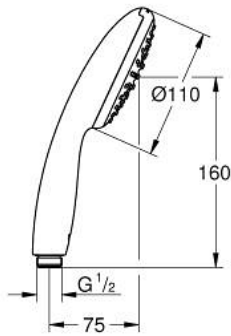

دش يدوي مزود برشاش واحد TEMPESTA 110 27 923 003

وصف المنتج

• نمط الرذاذ: Rain

• maximum flow rate (at 3 bar): 7.6 l/min

• تقنية GROHE EcoJoy لمياه أقل وتدفق ممتاز

• تقنية GROHE DreamSpray لنمط رشاش مثالي

• طلاء كروم GROHE LongLife

• نظام منع التكلسات GROHE SpeedClean

• دليل Inner WaterGuide لحياة أطول

الدش

• تمنع الحلقة السيليكونية ShockProof التلف الناتج عن سقوط

• نظام تركيب عالمي، يناسب جميع خرطوم الدش القياسية

• الحد الأدنى للضغط الموصى به 1.0 بار

• مناسب للسخانات الفورية

• professional edition