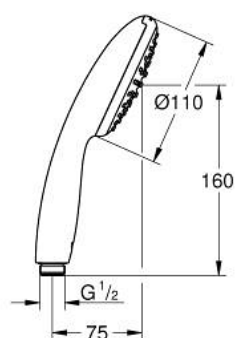

## 27 923 003 TEMPESTA 110 DOUCHETTE 1 JET

### DESCRIPTION DU PRODUIT

- jet : Pluie
- débit maximum à 3 bars : 7,6 l/min
- GROHE EcoJoy économie d'eau
- GROHE DreamSpray jet parfaitement uniforme
- GROHE LongLife finition durable
- procédé anti-calcaire GROHE SpeedClean
- conduits d'eau internes, longévité maximale
- bague en silicone ShockProof (anti-choc)
- système de montage universel: avec toutes les flexibles de douche
- pression minimale 1 bar
- adapté pour les chauffe-eau instantanés
- gamme GROHE Professional

### PIÈCES DE RECHANGE

1: Filtre (Numéro de commande 0700200M)