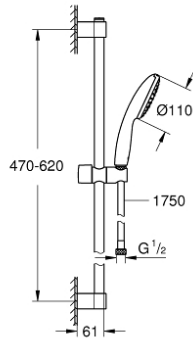

27 924 003 TEMPESTA 110 SHOWER RAIL SET 1 SPRAY (RAIN)

وصف المنتج

hand shower Tempesta 110 (27 923) •

maximum flow rate (at 3 bar): 7.6 l/min •

عامود دش المعدني مقاس 600 مم (523 27) •

(28)

خرطوم Relaxaflex مقاس 1750 مم بسّمك 1/2 بوصة 1/2 × بوصة (154) •

نظام منع التكلسات GROHE SpeedClean •

دليل Inner WaterGuide لحياة أطول •

الدش

تمنع الحلقة السيليكونية ShockProof التلف الناتج عن سقوط

مناسب للسخانات الفورية

professional edition •

27 924 003 TEMPESTA 110 SHOWER RAIL SET 1 SPRAY (RAIN)