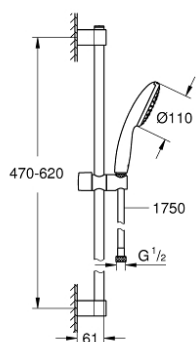

27 924 003 TEMPESTA 110 ENSEMBLE DE DOUCHE 1 JET AVEC BARRE

DESCRIPTION DU PRODUIT

- douchette Tempesta 110 (27 923)
- débit maximum à 3 bars : 7,6 l/min
- barre de douche 600 mm (27 523)
- flexible Relexaflex 1750 mm 1/2" x 1/2" (28 154)
- GROHE EcoJoy économie d'eau
- GROHE DreamSpray jet parfaitement uniforme
- GROHE LongLife finition durable
- Flexible Installation : fixation supérieure réglable en hauteur pour ajustement sur des trous existants
- curseur coulissant et pivotant
- procédé anti-calcaire GROHE SpeedClean
- conduits d'eau internes, longévité maximale
- bague en silicone ShockProof (anti-choc)
- adapté pour les chauffe-eau instantanés
- gamme GROHE Professional

27 924 003 TEMPESTA 110 ENSEMBLE DE DOUCHE 1 JET AVEC BARRE

PIÈCES DE RECHANGE

1: Embout de barre (Numéro de commande 48607000)

2: Curseur (Numéro de commande 48609000)

3: Embout de barre (Numéro de commande 48608000)

4: Filtre (Numéro de commande 0700200M)

5: Cale d'épaisseur (Numéro de commande 48543001)*

* Accessoires en option