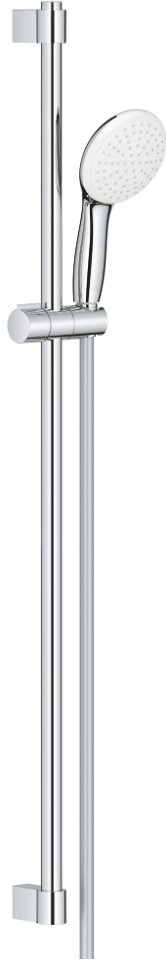

27 925 003 TEMPESTA 110 SHOWER RAIL SET 1 SPRAY (RAIN)

وصف المنتج

• hand shower Tempesta 110 (27 923) •

• maximum flow rate (at 3 bar): 7.6 l/min •

• عامود دش، مقياس 900 مم (27 524) •

(28)

• خرطوم Relaxaflex مقياس 1750 مم بسمك 1/2 بوصة 1/2 × بوصة (154)

• تقنية GROHE EcoJoy لمياه أقل وتدفق ممتاز

• تقنية GROHE DreamSpray لنمط رشاش مثالي

• طلاء كروم GROHE LongLife

• Flexible Installation - 1 adjustable bracket for existing drill holes

• adjustable rail holder (turn and glide shower holder) •

• نظام منع التكلسات GROHE SpeedClean

• دليل Inner WaterGuide لحياة أطول

الدش

• تمنع الحلقة السيليكونية ShockProof التلف الناتج عن سقوط

• مناسب للسخانات الفورية

• professional edition •

27 925 003 TEMPESTA 110 SHOWER RAIL SET 1 SPRAY (RAIN)

قطع الغيار:

1: حامل عامود دش (رقم الطلب: 48607000)

2: عنصر انزلاق (رقم الطلب: 48609000)

3: حامل عامود دش (رقم الطلب: 48608000)

4: مصفاة غبار (رقم الطلب: 0700200M)

5: قرص تعويض* (رقم الطلب: 48543001)

* إكسسوارات اختيارية