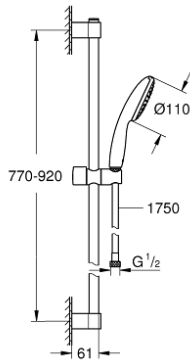

27 925 003 TEMPESTA 110 SHOWER RAIL SET 1 SPRAY (RAIN)

وصف المنتج

• hand shower Tempesta 110 (27 923) •

• maximum flow rate (at 3 bar): 7.6 l/min •

• عامود دش، مقياس 900 مم (27 524) •

(28)

• خرطوم Relaxaflex مقياس 1750 مم بسمك 1/2 بوصة 1/2 × بوصة (154)

• نظام منع التكلسات GROHE SpeedClean

• دليل Inner WaterGuide لحياة أطول

الدش

• تمنع الحلقة السيليكونية ShockProof التلف الناتج عن سقوط

• مناسب للسخانات الفورية

• professional edition •

27 925 003 TEMPESTA 110 SHOWER RAIL SET 1 SPRAY (RAIN)

قطع الغيار:

1: حامل عامود دش (رقم الطلب: 48607000)

2: عنصر انزلاق (رقم الطلب: 48609000)

3: حامل عامود دش (رقم الطلب: 48608000)

4: مصفاة غبار (رقم الطلب: 0700200M)

5: قرص تعويض* (رقم الطلب: 48543001)

* إكسسوارات اختيارية