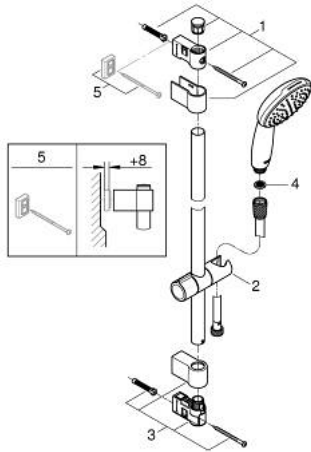

27 925 003 TEMPESTA 110 ENSEMBLE DE DOUCHE 1 JET AVEC BARRE

DESCRIPTION DU PRODUIT

- douchette Tempesta 110 (27 923)
- débit maximum à 3 bars : 7,6 l/min
- barre de douche 900 mm (27 524)
- flexible Relaxaflex 1750 mm 1/2" x 1/2" (28 154)
- GROHE EcoJoy économie d'eau
- GROHE DreamSpray jet parfaitement uniforme
- GROHE LongLife finition durable
- Flexible Installation : fixation supérieure réglable en hauteur pour ajustement sur des trous existants
- curseur coulissant et pivotant
- procédé anti-calcaire GROHE SpeedClean
- conduits d'eau internes, longévité maximale
- bague en silicone ShockProof (anti-choc)
- adapté pour les chauffe-eau instantanés
- gamme GROHE Professional

27 925 003 TEMPESTA 110 ENSEMBLE DE DOUCHE 1 JET AVEC BARRE

PIÈCES DE RECHANGE

- 1: Embout de barre (Numéro de commande 48607000)
 - 2: Curseur (Numéro de commande 48609000)
 - 3: Embout de barre (Numéro de commande 48608000)
 - 4: Filtre (Numéro de commande 0700200M)
 - 5: Cale d'épaisseur (Numéro de commande 48543001)*
- * Accessoires en option