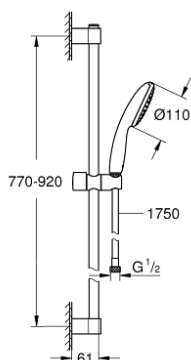

27 925 003 TEMPESTA 110 ENSEMBLE DE DOUCHE 1 JET AVEC BARRE

DESCRIPTION DU PRODUIT

- douchette Tempesta 110 (27 923)
- débit maximum à 3 bars : 7,6 l/min
- barre de douche 900 mm (27 524)
- flexible Relaxaflex 1750 mm 1/2" x 1/2" (28 154)
- GROHE EcoJoy économie d'eau
- GROHE DreamSpray jet parfaitement uniforme
- GROHE LongLife finition durable
- Flexible Installation : fixation supérieure réglable en hauteur pour ajustement sur des trous existants
- curseur coulissant et pivotant
- procédé anti-calcaire GROHE SpeedClean
- conduits d'eau internes, longévité maximale
- bague en silicone ShockProof (anti-choc)
- adapté pour les chauffe-eau instantanés
- gamme GROHE Professional

27 925 003 TEMPESTA 110 ENSEMBLE DE DOUCHE 1 JET AVEC BARRE

PIÈCES DE RECHANGE

- 1: Embout de barre (Numéro de commande 48607000)
 - 2: Curseur (Numéro de commande 48609000)
 - 3: Embout de barre (Numéro de commande 48608000)
 - 4: Filtre (Numéro de commande 0700200M)
 - 5: Cale d'épaisseur (Numéro de commande 48543001)*
- * Accessoires en option