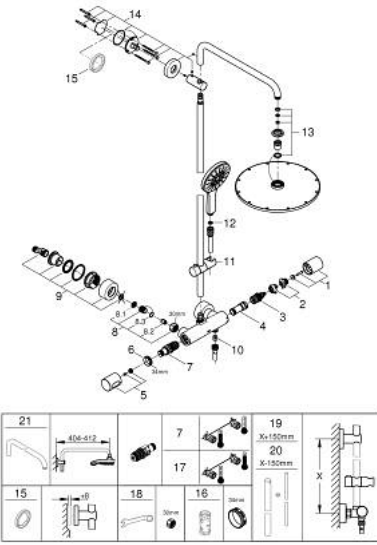

تقنية GROHE DreamSpray لنمط رشاش مثالي

GROHE SmartTip اختيار رذاذ الدش من خلال الضغط على حلقة

طلاء كروم GROHE LongLife

Flexible Installation - 1 adjustable bracket for existing drill holes

نظام منع التلکسات GROHE SpeedClean

الحد الأدنى لمعدل التدفق 5 ل/دقيقة

RAINSHOWER SMARTACTIVE 310 27 968 001 شاور سيستم بالترموستات للتثبيت الحائطي

قطع الغيار:

- 1: مقبض مقيد ماء (47804000 رقم الطلب:-)
- 2: سدادة (47723000 رقم الطلب:-)
- 3: مقبض ماء (47364000 رقم الطلب:-)
- 4: طرد الماء (47887000 رقم الطلب:-)
- 5: مقبض مقياس درجة الحرارة (47811000 رقم الطلب:-)
- 6: حلقة تركيب (47743000 رقم الطلب:-)
- 7: قلب مضغوط ترموستاتي 1/2 بوصة (47439000 رقم الطلب:-)
- 8: صمام مانع للإرجاع (47189000 رقم الطلب:-)
- 8.1: مصفاة غبار (07264000 رقم الطلب:-)
- 8.2: صمام مانع للإرجاع (08565000 رقم الطلب:-)
- 8.3: حلقة دائرية بقطر 17 x قطر (03055000 رقم الطلب:-) 2
- 9: الوحدة (12693000 رقم الطلب:-) S
- 10: صمام مانع للإرجاع (08565000 رقم الطلب:-)
- 11: عنصر انزلاق (12140000 رقم الطلب:-)
- 12: مصفاة غبار (07002000 رقم الطلب:-)
- 13: طقم قطع غيار (45933000 رقم الطلب:-)
- 14: حامل عمود دش (48279000 رقم الطلب:-)
- 15: قرص تعويض* (27180000 رقم الطلب:-)
- 16: موسع مقبض* (19332000 رقم الطلب:-)
- 17: قلب GROHE TurboStat 1/2 بوصة* (47175000 رقم الطلب:-)
- 18: توسعة خاصة* (19377000 رقم الطلب:-)
- 19: أنبوب شاور سيستم للتركيب العكسي* (48053000 رقم الطلب:-)
- 20: أنبوب شاور سيستم للتركيب العكسي* (48054000 رقم الطلب:-)
- 21: عمود دش لنظم الدش* (14047000 رقم الطلب:-)