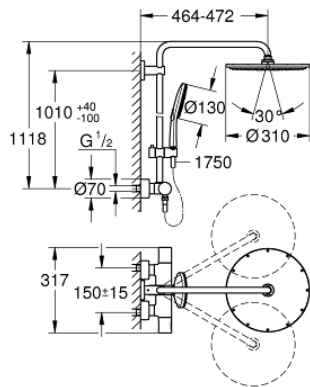

RAINSHOWER SMARTACTIVE 310 27 968 001 شاور سيستم بالترموستات للتثبيت الحائطي

وصف المنتج

ذراع دش 450 ملم أفقية قابلة للتدوير

ترموستات مكشوف بوظيفة Aquadimmer

رأس دش Rainshower Cosmopolitan 310

maximum flow rate (at 3 bar): 9.5 l/min

تقنية GROHE DreamSpray لنمط رشاش مثالي

GROHE SmartTip اختيار رذاذ الدش من خلال الضغط على حلقة

طلاء كروم GROHE LongLife

Flexible Installation - 1 adjustable bracket for existing drill holes

نظام منع التلکسات GROHE SpeedClean

الحد الأدنى لمعدل التدفق 5 ل/دقيقة

RAINSHOWER SMARTACTIVE 310 27 968 001 شاور سيستم بالترموستات للتثبيت الحائطي

قطع الغيار:

- 1: مقبض مقيد ماء (47804000 رقم الطلب:-)
- 2: سدادة (47723000 رقم الطلب:-)
- 3: مقبض ماء (47364000 رقم الطلب:-)
- 4: طرد الماء (47887000 رقم الطلب:-)
- 5: مقبض مقياس درجة الحرارة (47811000 رقم الطلب:-)
- 6: حلقة تركيب (47743000 رقم الطلب:-)
- 7: قلب مضغوط ترموستاتي 1/2 بوصة (47439000 رقم الطلب:-)
- 8: صمام مانع للإرجاع (47189000 رقم الطلب:-)
- 8.1: مصفاة غبار (07264000 رقم الطلب:-)
- 8.2: صمام مانع للإرجاع (08565000 رقم الطلب:-)
- 8.3: حلقة دائرية بقطر 17 x قطر (03055000 رقم الطلب:-) 2
- 9: الوحدة (12693000 رقم الطلب:-) S
- 10: صمام مانع للإرجاع (08565000 رقم الطلب:-)
- 11: عنصر انزلاق (12140000 رقم الطلب:-)
- 12: مصفاة غبار (07002000 رقم الطلب:-)
- 13: طقم قطع غيار (45933000 رقم الطلب:-)
- 14: حامل عمود دش (48279000 رقم الطلب:-)
- 15: قرص تعويض* (27180000 رقم الطلب:-)
- 16: موسع مقبض* (19332000 رقم الطلب:-)
- 17: قلب GROHE TurboStat 1/2 بوصة* (47175000 رقم الطلب:-)
- 18: توسعة خاصة* (19377000 رقم الطلب:-)
- 19: أنبوب شاور سيستم للتركيب العكسي* (48053000 رقم الطلب:-)
- 20: أنبوب شاور سيستم للتركيب العكسي* (48054000 رقم الطلب:-)
- 21: عمود دش لنظم الدش* (14047000 رقم الطلب:-)