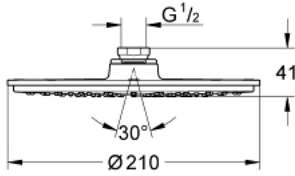

RAINSHOWER COSMOPOLITAN 210 28 368 00E سماعه رأسيه مزوده برشاش واحد

وصف المنتج

• نمط الرذاذ: Rain

• يبدأ من ضغط التدفق 0.5 بار

• maximum flow rate (at 3 bar): 5 l/min

• القطر 210 مم

• الخامة: معدن

• بمفصل كروي

• زاوية التدوير $\pm 15^\circ$

• سلك توصيل مقاس _ بوصة

• تقنية GROHE EcoJoy لمياه أقل وتدفق ممتاز

• طلاء كروم GROHE LongLife

• نظام منع التكلسات GROHE SpeedClean

• مناسب للسخانات القورية

• ينبغي عدم استخدام رأس الدش هذا إلا مع ذراع الدش 28 384 أو 28 794 أو 28 576

RAINSHOWER COSMOPOLITAN 210 28 368 00E سماعه رأسيه مزوده برشاش واحد

قطع الغيار:

1: طقم قطع غيار (رقم الطلب: 45933000).