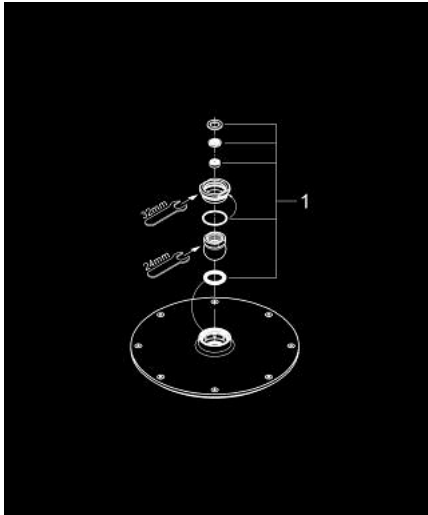

28 368 00E RAINSHOWER COSMOPOLITAN 210 DOUCHE DE TÊTE 1 JET

DESCRIPTION DU PRODUIT

- jet : Pluie
- maximum flow rate (at 3 bar): 5 l/min
- Ø 210 mm
- matériel: métal
- avec rotule
- angle de rotation $\pm 20^\circ$
- raccords filetés 1/2"
- GROHE EcoJoy économie d'eau
- GROHE LongLife finition durable
- procédé anti-calcaire GROHE SpeedClean

28 368 00E RAINSHOWER COSMOPOLITAN 210 DOUCHE DE TÊTE 1 JET

PIÈCES DE RECHANGE

1: jeu de pièces de rechange (Numéro de commande 45933000)