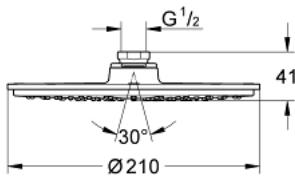

28 368 00E RAINSHOWER COSMOPOLITAN 210 DOUCHE DE TÊTE 1 JET

DESCRIPTION DU PRODUIT

- jet : Pluie
- maximum flow rate (at 3 bar): 5 l/min
- Ø 210 mm
- matériel: métal
- avec rotule
- angle de rotation $\pm 20^\circ$
- raccords filetés 1/2"
- GROHE EcoJoy économie d'eau
- GROHE LongLife finition durable
- procédé anti-calcaire GROHE SpeedClean

28 368 00E RAINSHOWER COSMOPOLITAN 210 DOUCHE DE TÊTE 1 JET

PIÈCES DE RECHANGE

1: jeu de pièces de rechange (Numéro de commande 45933000)