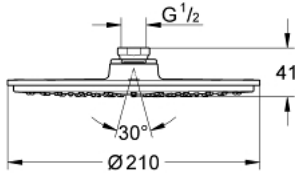

RAINSHOWER COSMOPOLITAN 210 28 373 000 سماعه رأسيه مزوده برشاش واحد

وصف المنتج

• نمط الرذاذ: Rain

• يبدأ من ضغط التدفق 0.5 بار

• maximum flow rate (at 3 bar): 8 l/min

• القطر 210 مم

• الخامة: معدن

• 120 فتحة رذاذ

• بمفصل كروي

• زاوية التدوير $\pm 15^\circ$

• سلك توصيل مقاس _ بوصة

• تقنية GROHE EcoJoy لمياه أقل وتدفق ممتاز

• GROHE DreamSpray بالتدفق الممتاز

• طلاء كروم GROHE LongLife

• نظام منع التكلسات GROHE SpeedClean