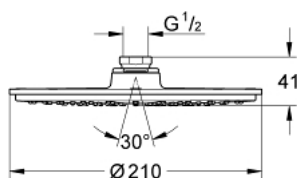

### DESCRIPTION DU PRODUIT

- jet : Pluie
- pression dynamique minimale de 0,5 bar
- débit maximum à 3 bars : 8 l/min
- Ø 210 mm
- matériel: métal
- 120 buses
- avec rotule
- angle de rotation  $\pm 20^\circ$
- raccords filetés 1/2"
- GROHE EcoJoy économie d'eau
- GROHE DreamSpray flux parfait
- GROHE LongLife finition durable
- procédé anti-calcaire GROHE SpeedClean