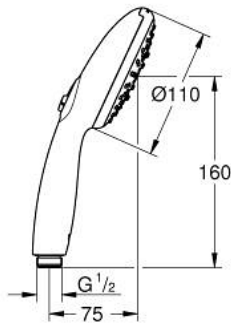

## رشاشات الدُش اليدوي الرابعة TEMPESTA 110 28 419 003

### وصفُ المنتج

- spray patterns: Rain, Jet, Massage
- maximum flow rate (at 3 bar): 7.4 l/min
- تقنية GROHE EcoJoy لمياه أقل وتدفق ممتاز
- GROHE SmartSwitch - easily rotate the dial to enjoy your preferred spray option
- تقنية GROHE DreamSpray لنمط رشاش مثالي
- طلاء كروم GROHE LongLife
- نظام منع التكلسات GROHE SpeedClean
- دليل Inner WaterGuide لحياة أطول

### الدُش

- تمنع الحلقة السيليكونية ShockProof التلف الناتج عن سقوط
- نظام تركيب عالمي، يناسب جميع خرطوم الدُش القياسية
- الحد الأدنى للضغط الموصى به 1.0 بار
- مناسب للسخانات الفورية
- professional edition

## رشاشات الدش اليدوي الرباعية TEMPESTA 110 28 419 003

قطع الغيار:

1: مصفاة غبار (0700200M رقم الطلب):