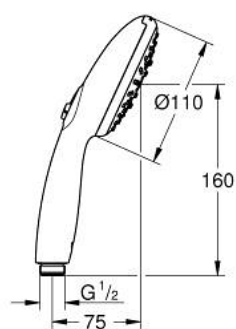

28 419 003 TEMPESTA 110 DOUCHETTE 3 JETS

DESCRIPTION DU PRODUIT

- types de jets : Rain, Jet, Massage
- débit maximum à 3 bars : 7,4 l/min
- GROHE EcoJoy économie d'eau
- GROHE SmartSwitch - Tourner simplement le bouton pour profiter du jet souhaité
- GROHE DreamSpray jet parfaitement uniforme
- GROHE LongLife finition durable
- procédé anti-calcaire GROHE SpeedClean
- conduits d'eau internes, longévité maximale
- bague en silicone ShockProof (anti-choc)
- système de montage universel: avec toutes les flexibles de douche
- pression minimale 1 bar
- adapté pour les chauffe-eau instantanés
- gamme GROHE Professional

Pure Freude
an Wasser

28 419 003 TEMPESTA 110 DOUCHETTE 3 JETS

PIÈCES DE RECHANGE

1: Filtre (Numéro de commande 0700200M)