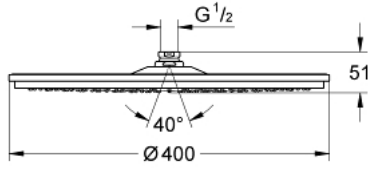

وصف المنتج:

• رذاذ طبيعي (واسع) يبدأ من ضغط التدفق 0.5 بار

• maximum flow rate (at 3 bar): 7.5 l/min

• القطر 400 مم

• الخامة: معدن

• وصلة كروية بزاوية تدوير $20 \pm 20^\circ$

• سلك توصيل مقاس _ بوصة

• GROHE DreamSpray بالتدفق الممتاز

• طلاء كروم GROHE LongLife

• نظام منع التلکسات GROHE SpeedClean

• مناسب للسخانات الفورية

this head shower should only be used with shower arm 26 146, 28 982,

28 497 or 28 724