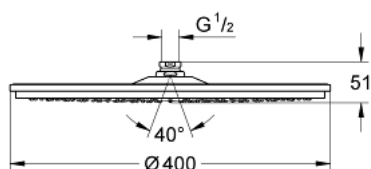

### DESCRIPTION DU PRODUIT

- Jet Normal
- débit maximum à 3 bars : 7,5 l/min
- Ø 400 mm
- matériel: métal
- rotule, angle de rotation: 20°, ± 20°
- raccords filetés 1/2"
- GROHE DreamSpray flux parfait
- GROHE LongLife finition durable
- procédé anti-calcaire GROHE SpeedClean
- this head shower should only be used with shower arm 26 146, 28 982, 28 497 or 28 724