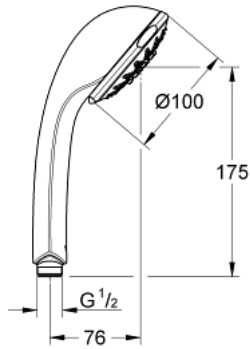

RELEXA 100 FIVE 28 796 000 رشاشات الدُش اليدوي الرباعية

وصفُ المنتج:

- رذاذ طبيعي، Jet, Rain, Massage, Champagne
- تقنية GROHE DreamSpray لنمط رشاش مثالي
- طلاء كروم GROHE LongLife
- نظام منع التلکسات GROHE SpeedClean
- دليل Inner WaterGuide لحياة أطول
- نظام تركيب عالمي، يناسب جميع خرطوم الدُش القياسية
- مناسب للسخانات الفورية
- الحد الأدنى لمعدل التدفق 7.5 ل/دقيقة

Pure Freude
an Wasser

RELEXA 100 FIVE 28 796 000 رشاشات الدُش اليدوي الرباعية

قطع الغيار:

1: مصفاة غبار (0700200M رقم الطلب:-)