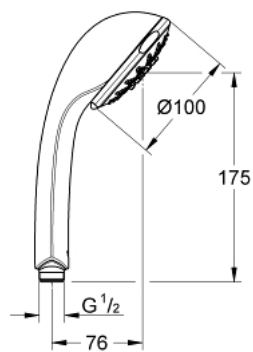

### DESCRIPTION DU PRODUIT

- types de jets : normal, concentré, champagne, massant, pluie
- GROHE DreamSpray jet parfaitement uniforme
- GROHE LongLife finition durable
- procédé anti-calcaire GROHE SpeedClean
- conduits d'eau internes, longévité maximale
- système de montage universel: avec toutes les flexibles de douche
- débit minimum nécessaire 7,5 l/min.

28 796 000 **RELEXA 100 FIVE DOUCHETTE 5 JETS**

**PIÈCES DE RECHANGE**

1: Filtre (Numéro de commande 0700200M)