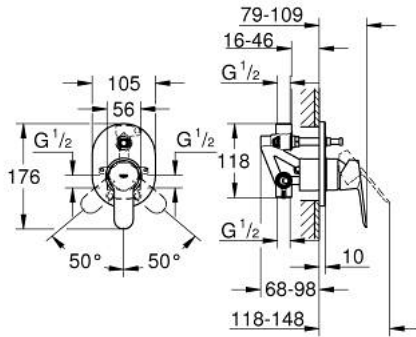

BAUEDGE 29 039 000 خلاط البانيو المزود بمقبض فردي

وصف المنتج

• تركيب مخفي

• مجموعة للتركيب النهائي

• هيكل مخفي (32 963 000)

• قلب سيراميك GROHE SmoothControl 46 مم

• طلاء كروم GROHE LongLife

• محدد معدل تدفق قابل للتعديل

• محول آلي: حمام/دش

• عازل الترس والعامود

• محدد درجة الحرارة الاختياري

BAUEDGE 29 039 000 خلاط البانيو المزود بمقبض فردي

قطع الغيار:

- 1: مقبض (46698000 رقم الطلب.)
- 2: غطاء مثقوب من المنتصف (46772000 رقم الطلب.)
- 3: غطاء (09038000 رقم الطلب.)
- 4: خرطوشة (46048000 رقم الطلب.)
- 5: محول (46737000 رقم الطلب.)
- 6: محدد درجة الحرارة* (46308000 رقم الطلب.)
- 7: طقم تطويلة* (46191000 رقم الطلب.)
- 8: طقم تطويلة* (46343000 رقم الطلب.)