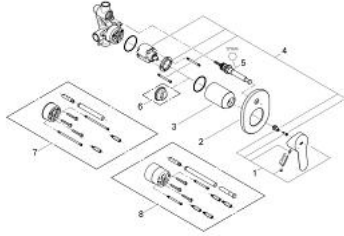

BAUEDGE 29 039 000 خلاط البانيو المزود بمقبض فردي

وصف المنتج

• تركيب مخفي

• مجموعة للتركيب النهائي

• هيكل مخفي (32 963 000)

• قلب سيراميك GROHE SmoothControl 46 مم

• طلاء كروم GROHE LongLife

• محدد معدل تدفق قابل للتعديل

• محول آلي: حمام/دش

• عازل الترس والعامود

• محدد درجة الحرارة الاختياري

BAUEDGE 29 039 000 خلاط البانيو المزود بمقبض فردي

قطع الغيار:

- 1: مقبض (46698000 رقم الطلب.)
- 2: غطاء مثقوب من المنتصف (46772000 رقم الطلب.)
- 3: غطاء (09038000 رقم الطلب.)
- 4: خرطوشة (46048000 رقم الطلب.)
- 5: محول (46737000 رقم الطلب.)
- 6: محدد درجة الحرارة* (46308000 رقم الطلب.)
- 7: طقم تطويلة* (46191000 رقم الطلب.)
- 8: طقم تطويلة* (46343000 رقم الطلب.)